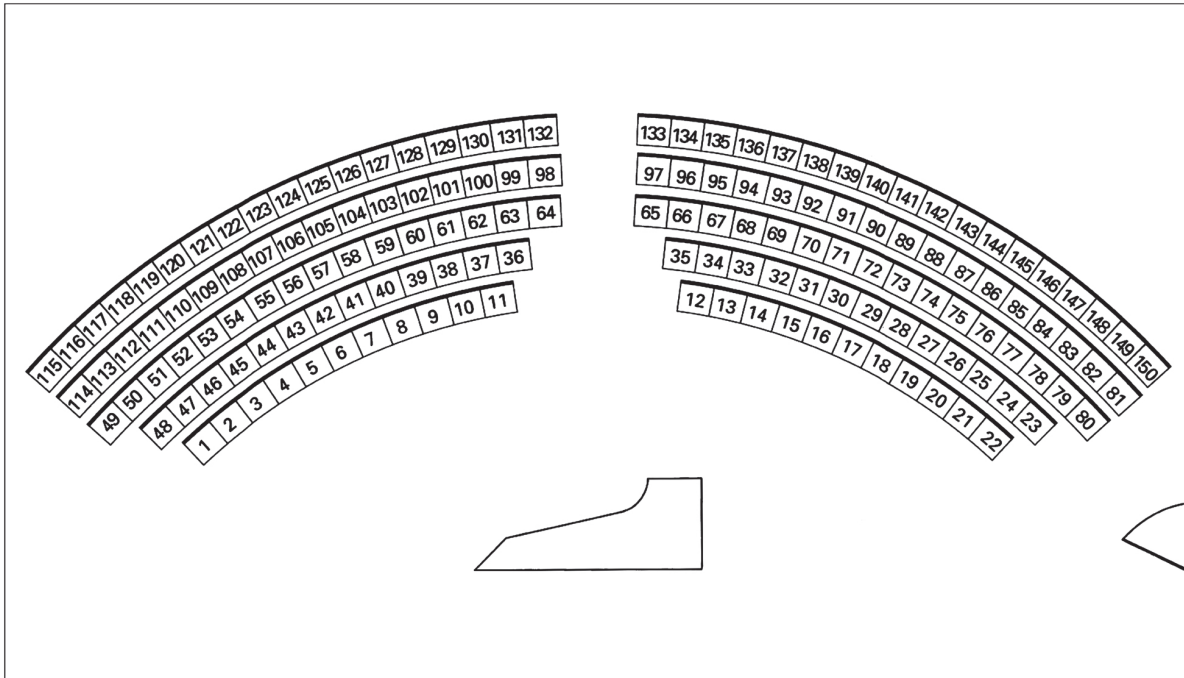

Bischofshof · Münstersaal

Rittergasse 1, Basel

Kategorie I: Nr. 1 – 80

Kategorie II: Nr. 81 – 150