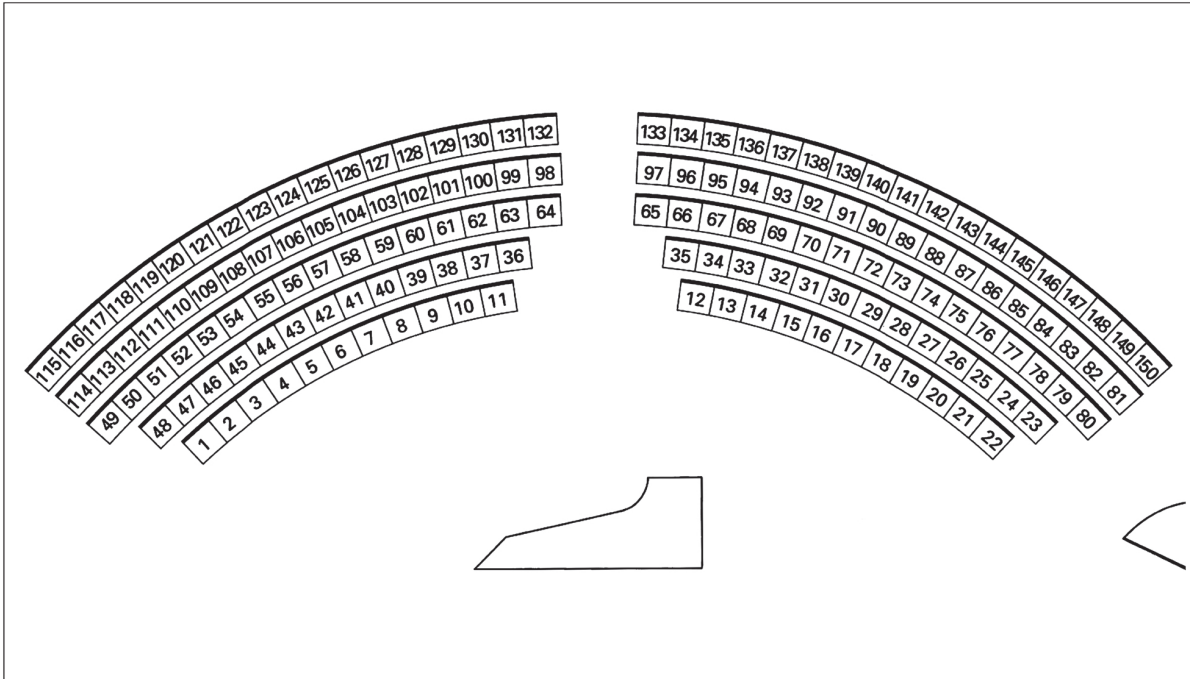

Bischofshof · Münstersaal

Rittergasse 1, Basel

Kategorie I: Nr. 1 – 80

Kategorie II: Nr. 81 – 150

C I S Cembalomusik in der Stadt Basel

Bestellungen 2024/25

Bitte leer lassen

Bitte leer lassen